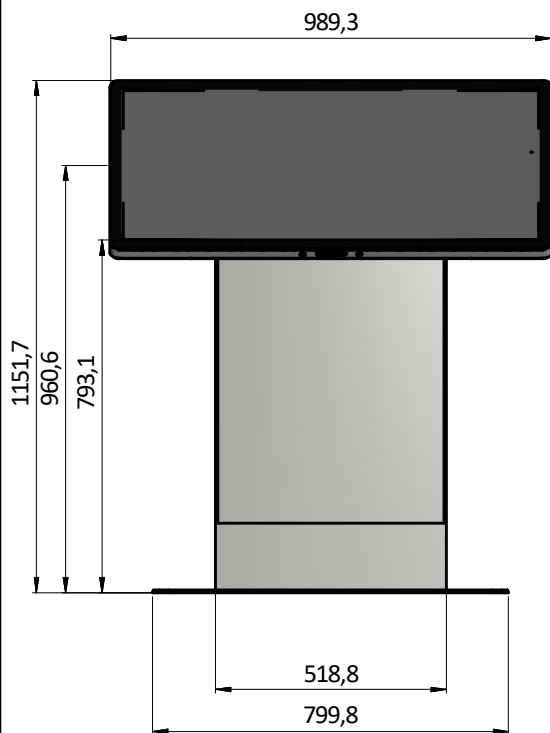

Table 42"

PC size:
width 370 mm
height 400+ mm
depth 100 mm