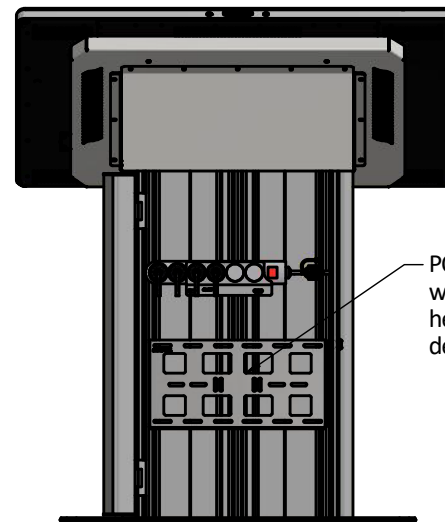

Table 42"

PC size:
width 370 mm
height 400+ mm
depth 100 mm