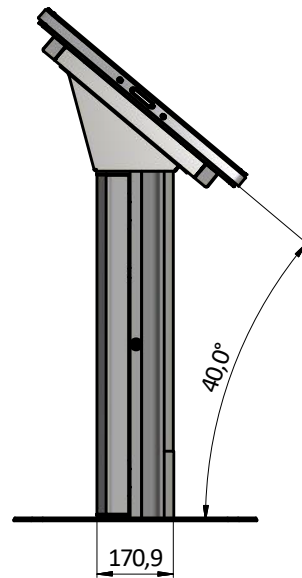

Table 42"

PC size:
width 370 mm
height 400+ mm
depth 100 mm